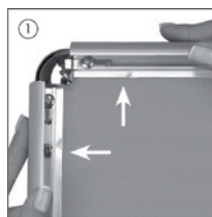

## TECHNICAL GUIDE

**GB** Alu Snap-Frame Rondo Wall, 25 mm, Silver anodized with Rondo corners in chrome. White PS backing. Delivered with anti-reflex APET front panel, screws and plugs.  
Packed with 5 pcs.

**DE** Alu Snap-Frames Rondo Wand, 25 mm, Silbereloxiert mit Rondo Ecken in Chrome mit PS Rückwand in weiß sowie entspiegelter APET Frontscheibe. Komplett mit Schrauben und Dübeln geliefert. 5 Stück pro Karton.

**DK** Alu Snap-Frames Rondo Væg, 25 mm, søveloxeret med Rondo hjørner i sølv. Hvid PS bagplade samt APET antirefleks frontplade. Inklusiv skruer og plugs til montering. Pakket med 5 stk. pr. karton.

**GB** Open all profiles.  
**DE** Alle Profile öffnen.  
**DK** Åben alle profilerne.