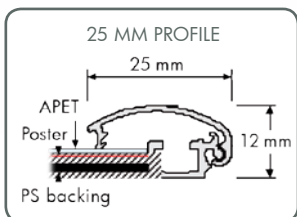

## TECHNICAL GUIDE

**GB** Alu Snap-Frame Rondo Wall, 25 mm, Silver anodized with Rondo corners in chrome. White PS backing. Delivered with anti-reflex APET front panel, screws and plugs.  
Packed with 5 pcs.

**DE** Alu Snap-Frames Rondo Wand, 25 mm, Silbereloxiert mit Rondo Ecken in Chrome mit PS Rückwand in weiß sowie entspiegelter APET Frontscheibe. Komplett mit Schrauben und Dübeln geliefert. 5 Stück pro Karton.

**DK** Alu Snap-Frames Rondo Væg, 25 mm, søveloxeret med Rondo hjørner i sølv. Hvid PS bagplade samt APET antirefleks frontplade. Inklusiv skruer og plugs til montering. Pakket med 5 stk. pr. karton.

**GB** Open all profiles.  
**DE** Alle Profile öffnen.  
**DK** Åben alle profilerne.

Art.no.	Poster size	- visible part	Colour	Total W x H	Package Size	- weight	Pallet size	- quantity	
4770R	21 x 29,7 cm	A4	19,2 x 27,9 cm	Alu/silver	23,9 x 32,6 cm	26 x 35 x 2,1 cm	0,5 kg	80 x 120 x 220 cm	750 pcs.
4727R	29,7 x 42 cm	A3	27,9 x 40,2 cm	Alu/silver	32,6 x 44,9 cm	35 x 46 x 2,1 cm	0,8 kg	80 x 120 x 220 cm	620 pcs.
4729R	42 x 59,4 cm	A2	40,2 x 57,6 cm	Alu/silver	44,9 x 62,3 cm	46 x 66 x 2,1 cm	1,3 kg	80 x 120 x 220 cm	330 pcs.
4742R	50 x 70 cm		48,2 x 68,2 cm	Alu/silver	52,9 x 72,9 cm	55 x 75 x 2,1 cm	1,6 kg	80 x 120 x 220 cm	320 pcs.
4730R	59,4 x 84,1 cm	A1	57,6 x 82,3 cm	Alu/silver	62,3 x 87,0 cm	65 x 90 x 2,1 cm	2,3 kg	80 x 120 x 220 cm	205 pcs.
4753R	70 x 100 cm		68,2 x 98,2 cm	Alu/silver	72,9 x 102,9 cm	75 x 105 x 2,1 cm	3,3 kg	80 x 120 x 220 cm	165 pcs.