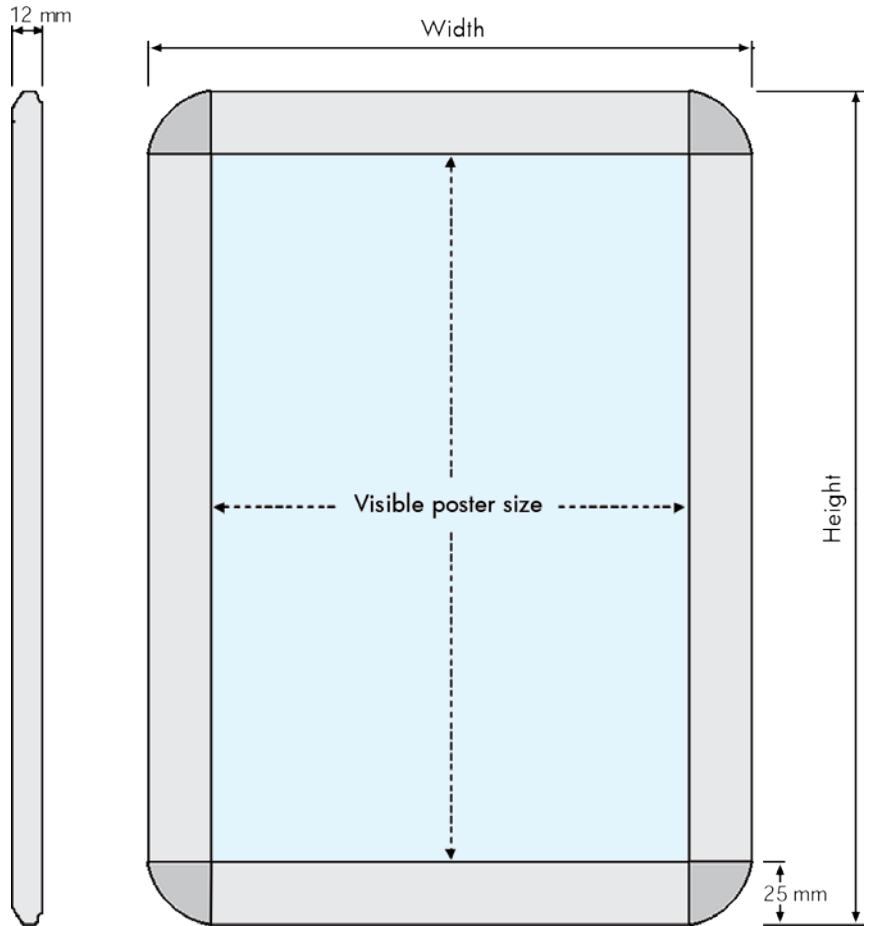

GB Open all profiles.
DE Alle Profile öffnen.
DK Åben alle profilerne.

GB Take-off the front panel.
DE Frontscheibe abheben.
DK Løft frontpladen op.

GB Place the poster in.
DE Poster einlegen.
DK Læg plakaten i.

GB Place the front panel and close the profiles.
DE Frontscheibe einlegen und die Seitenprofile zuklappen.
DK Læg frontpladen øverst og luk profilerne.

Art.no.	Poster size	- visible part	Colour	Total W x H	Package Size	- weight	Pallet size	- quantity	
4770R	21 x 29,7 cm	A4	19,2 x 27,9 cm	Alu/silver	23,9 x 32,6 cm	26 x 35 x 2,1 cm	0,5 kg	80 x 120 x 220 cm	750 pcs.
4727R	29,7 x 42 cm	A3	27,9 x 40,2 cm	Alu/silver	32,6 x 44,9 cm	35 x 46 x 2,1 cm	0,8 kg	80 x 120 x 220 cm	620 pcs.
4729R	42 x 59,4 cm	A2	40,2 x 57,6 cm	Alu/silver	44,9 x 62,3 cm	46 x 66 x 2,1 cm	1,3 kg	80 x 120 x 220 cm	330 pcs.
4742R	50 x 70 cm		48,2 x 68,2 cm	Alu/silver	52,9 x 72,9 cm	55 x 75 x 2,1 cm	1,6 kg	80 x 120 x 220 cm	320 pcs.
4730R	59,4 x 84,1 cm	A1	57,6 x 82,3 cm	Alu/silver	62,3 x 87,0 cm	65 x 90 x 2,1 cm	2,3 kg	80 x 120 x 220 cm	205 pcs.
4753R	70 x 100 cm		68,2 x 98,2 cm	Alu/silver	72,9 x 102,9 cm	75 x 105 x 2,1 cm	3,3 kg	80 x 120 x 220 cm	165 pcs.