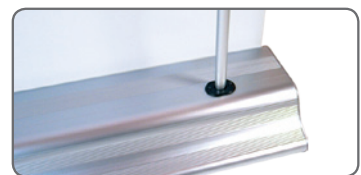

DE Qualitäts Roll-up für Großformat-Druck. Mit einer Höhe von insgesamt 250 cm und einer Breite bis zu 320 cm ist dies das absolut größte Roll-up auf dem Markt. Wird in einer schwarzen Tasche geliefert. Ohne Banner geliefert. Kann mit bis zu 3 Spotlights montiert werden.

Mounting on bottom role

1 Take the protective film of the adhesive tape. Place the graphic evenly on the leading paper. Use the line as a guideline.

2 Put adhesive tape on the back of the graphic and on the leading paper, in order to secure the graphic to the leading paper.

3 Hold the graphic and the roll-up body with one hand tight. Take out the pin at the side while you still hold the graphic, to avoid that graphic suddenly roll into the body too fast.

4 Make the graphic scroll slowly into the roll-up body by hand.