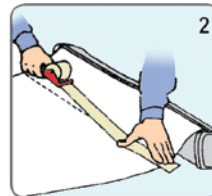

317 | Mega Roll-Up | Single sided

TECHNICAL GUIDE

GB Quality roll-up for big size prints. With a height of 250 cm and a width up to 320 cm this Mega is the absolut biggest roll-up on the sign market. Delivered in a black bag. Without banner. Can be mounted with up to 3 spotlights.

DE Qualitäts Roll-up für Großformat-Druck. Mit einer Höhe von insgesamt 250 cm und einer Breite bis zu 320 cm ist dies das absolut größte Roll-up auf dem Markt. Wird in einer schwarzen Tasche geliefert. Ohne Banner geliefert. Kann mit bis zu 3 Spotlights montiert werden.

Mounting on bottom role

1 Take the protective film of the adhesive tape. Place the graphic evenly on the leading paper. Use the line as a guideline.

2 Put adhesive tape on the back of the graphic and on the leading paper, in order to secure the graphic to the leading paper.