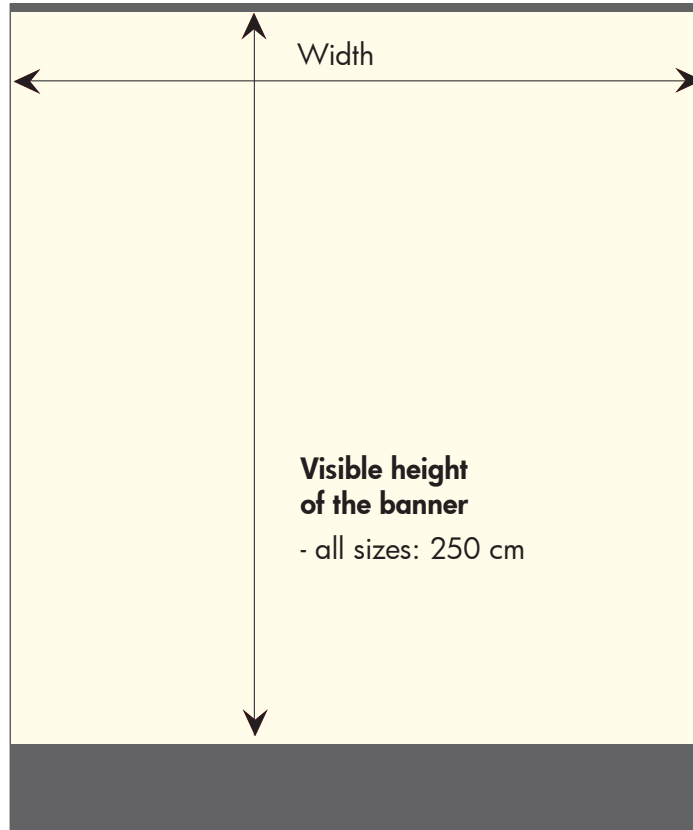

317 | Mega Roll-Up | Single sided

TECHNICAL GUIDE

GB Quality roll-up for big size prints. With a height of 250 cm and a width up to 320 cm this Mega is the absolut biggest roll-up on the sign market. Delivered in a black bag. Without banner. Can be mounted with up to 3 spotlights.

DE Qualitäts Roll-up für Großformat-Druck. Mit einer Höhe von insgesamt 250 cm und einer Breite bis zu 320 cm ist dies das absolut größte Roll-up auf dem Markt. Wird in einer schwarzen Tasche geliefert. Ohne Banner geliefert. Kann mit bis zu 3 Spotlights montiert werden.

DK Kvalitets roll-up til storformat print. Med en højde på 250 cm og bredde op til 320 cm er dette markedets største roll-up. Leveres i sort taske. Leveres uden banner. Kan monteres med op til 3 spots.

| Art.no. | Type | Poles | Bannersize | - visible part | Colour | Total W x H x D | Package Size | - weight |
|---------|----------------|-------|---------------|----------------|--------|-----------------------|------------------|----------|
| 4586 | 85 Single | 1 | 84,5 x 284 cm | 84,5 x 250 cm | Alu | 88,5 x 260 x 26,5 cm | 94 x 29 x 13 cm | 5,5 kg |
| 4587 | 100 Single | 1 | 99,5 x 284 cm | 99,5 x 250 cm | Alu | 103,5 x 260 x 26,5 cm | 109 x 29 x 13 cm | 6,0 kg |
| 4588 | 120 Single | 2 | 119 x 284 cm | 119 x 250 cm | Alu | 123 x 260 x 26,5 cm | 129 x 29 x 13 cm | 7,5 kg |
| 4594 | 150 Single | 3 | 149 x 284 cm | 149 x 250 cm | Alu | 153 x 260 x 26,5 cm | 159 x 29 x 13 cm | 10,0 kg |
| 4596 | 180 Single | 3 | 179 x 284 cm | 179 x 250 cm | Alu | 183 x 260 x 26,5 cm | 189 x 29 x 13 cm | 11,0 kg |
| 4598 | 240 Single | 3 | 238 x 284 cm | 238 x 250 cm | Alu | 242 x 260 x 26,5 cm | 249 x 29 x 13 cm | 14,0 kg |
| 4607 | 320 Single | 3 | 317 x 284 cm | 317 x 250 cm | Alu | 321 x 260 x 26,5 cm | 329 x 29 x 13 cm | 19,0 kg |
| 4520 | Spotlight 50 W | | | Silver | Alu | 8 x 7 x 46 x 26,5 cm | | 0,4 kg |