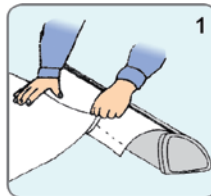

317 | Mega Roll-Up | Single sided

TECHNICAL GUIDE

GB Quality roll-up for big size prints. With a height of 250 cm and a width up to 320 cm this Mega is the absolut biggest roll-up on the sign market. Delivered in a black bag. Without banner. Can be mounted with up to 3 spotlights.

DE Qualitäts Roll-up für Großformat-Druck. Mit einer Höhe von insgesamt 250 cm und einer Breite bis zu 320 cm ist dies das absolut größte Roll-up auf dem Markt. Wird in einer schwarzen Tasche geliefert. Ohne Banner geliefert. Kann mit bis zu 3 Spotlights montiert werden.

DK Kvalitets roll-up til storformat print. Med en højde på 250 cm og bredde op til 320 cm er dette markedets største roll-up. Leveres i sort taske. Leveres uden banner. Kan monteres med op til 3 spots.

Mounting on bottom role

1 Take the protective film of the adhesive tape. Place the graphic evenly on the leading paper. Use the line as a guideline.

2 Put adhesive tape on the back of the graphic and on the leading paper, in order to secure the graphic to the leading paper.