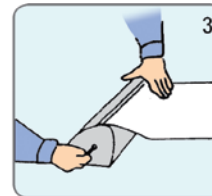

DE Qualitäts Roll-up für Großformat-Druck. Mit einer Höhe von insgesamt 250 cm und einer Breite bis zu 320 cm ist dies das absolut größte Roll-up auf dem Markt. Wird in einer schwarzen Tasche geliefert. Ohne Banner geliefert. Kann mit bis zu 3 Spotlights montiert werden.

DK Kvalitets roll-up til storformat print. Med en højde på 250 cm og bredde op til 320 cm er dette markedets største roll-up. Leveres i sort taske. Leveres uden banner. Kan monteres med op til 3 spots.

Mounting on bottom role

1 Take the protective film of the adhesive tape. Place the graphic evenly on the leading paper. Use the line as a guideline.

2 Put adhesive tape on the back of the graphic and on the leading paper, in order to secure the graphic to the leading paper.