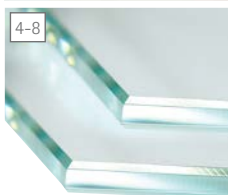

easily attached without any tools: the shelf's own weight and pvc protection lace keeps them in a stable position

IT design nobile adatto a qualsiasi tipo di arredamento per negozi, uffici, hotel o per casa: montare a parete il binario e agganciare semplicemente il ripiano in vetro. la particolare sfaccettatura degli angoli molati crea bellissimi effetti di luce. anche in combinazione con scaffali di altri materiali, ripiano è semplicemente splendido.

DE edles design für jede einrichtung ob shop, office, hotel oder home: ripiano rail wandmontieren und die glasfachböden einfach eingehängen. der besondere kantenschliff schafft brillante lichteffekte. aber auch mit ablagen aus anderen materialien sieht ripiano einfach toll aus.

EN noble design for every ambience in shops, offices, hotels or homes: wall mount the ripiano rail and simply attach the tempered glass shelves. the special design of the glass edges creates brilliant light effects. also with shelves in other materials ripiano is a real looker.

profilo in alluminio anodizzato color argento, materiale per il montaggio incluso

silber eloxiertes aluminium profil, inkl. montage-material

silver anodized aluminium profile, incl. mounting material

vetro temperato di sicurezza, con angoli molati, logo in serigrafia