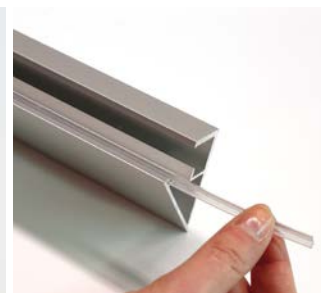

ripiano

MADE IN EU design by KD

montaggio semplice e senza utensili: il peso stesso e il listello di pvc all'interno del profilo mantengono i ripiani stabilmente in posizione.

einfach einhängen ohne werkzeug: eigen-gewicht und innenliegende pvc-schutzlitze halten fachböden in position

easily attached without any tools: the shelf's own weight and pvc protection lace keeps them in a stable position

IT design nobile adatto a qualsiasi tipo di arredamento per negozi, uffici, hotel o per casa: montare a parete il binario e agganciare semplicemente il ripiano in vetro. la particolare sfaccettatura degli angoli molati crea bellissimi effetti di luce. anche in combinazione con scaffali di altri materiali, ripiano è semplicemente splendido.

DE edles design für jede einrichtung ob shop, office, hotel oder home: ripiano rail wandmontieren und die glasfachböden einfach eingehängen. der besondere kantenschliff schafft brillante lichteffekte. aber auch mit ablagen aus anderen materialien sieht ripiano einfach toll aus.

EN noble design for every ambience in shops, offices, hotels or homes: wall mount the ripiano rail and simply attach the tempered glass shelves. the special design of the glass edges creates brilliant light effects. also with shelves in other materials ripiano is a real looker.