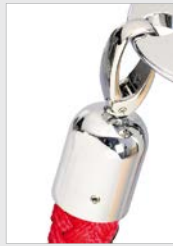

# tex cord

MADE IN EU design by KD

morsetto in cromo lucido con clip nichelata.

seilkappe hochglanz verchromt mit karabiner-clip, vernickelt.

rope connector chrome-plated with nickel-plated carabiner.

lunghezza länge length				
1 1000mm	TEXSCMBL100	TEXSCMRS100	TEXSCMSW100	TEXSCMGR100
2 1500mm	TEXSCMBL150	TEXSCMRS150	TEXSCMSW150	TEXSCMGR150
3 2000mm	TEXSCMBL200	TEXSCMRS200	TEXSCMSW200	TEXSCMGR200

morsetto in ottone lucido con clip nichelata.

seilkappe hochglanz vermessingt mit karabiner-clip, vernickelt.

rope connector brass-plated with nickel-plated carabiner.

lunghezza länge length				
4 1000mm	TEXSOTBL100	TEXSOTRS100	TEXSOTSW100	TEXSOTGR100
5 1500mm	TEXSOTBL150	TEXSOTRS150	TEXSOTSW150	TEXSOTGR150
6 2000mm	TEXSOTBL200	TEXSOTRS200	TEXSOTSW200	TEXSOTGR200

morsetto in cromo lucido con clip nichelata.

seilkappe hochglanz verchromt mit karabiner-clip, vernickelt.

rope connector chrome-plated with nickel-plated carabiner.

lunghezza länge length	
7 1000mm	TEXSCMIX100
8 1500mm	TEXSCMIX150
9 2000mm	TEXSCMIX200

**DE** speziell für stopper tex werden die seile aus polypropylen geflochten. das material ist farbecht sowie staub- und schmutzabweisend. sie können aus vier farben in jeweils drei standardlängen wählen. die seilkappe ist hochglanz vermessingt oder verchromt. der verschlusskarabiner in lackierter nickelausführung sorgt für einfache und sichere befestigung des seils.