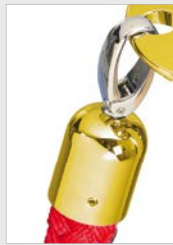

# tex cord

MADE IN EU design by KD

morsetto in cromo lucido con clip nichelata.

seilkappe hochglanz verchromt mit karabiner-clip, vernickelt.

rope connector chrome-plated with nickel-plated carabiner.

lunghezza länge length				
1 1000mm	TEXSCMBL100	TEXSCMRS100	TEXSCMSW100	TEXSCMGR100
2 1500mm	TEXSCMBL150	TEXSCMRS150	TEXSCMSW150	TEXSCMGR150
3 2000mm	TEXSCMBL200	TEXSCMRS200	TEXSCMSW200	TEXSCMGR200

morsetto in ottone lucido con clip nichelata.

seilkappe hochglanz vermessingt mit karabiner-clip, vernickelt.

rope connector brass-plated with nickel-plated carabiner.

lunghezza länge length				
4 1000mm	TEXSOTBL100	TEXSOTRS100	TEXSOTSW100	TEXSOTGR100
5 1500mm	TEXSOTBL150	TEXSOTRS150	TEXSOTSW150	TEXSOTGR150
6 2000mm	TEXSOTBL200	TEXSOTRS200	TEXSOTSW200	TEXSOTGR200

morsetto in cromo lucido con clip nichelata.

seilkappe hochglanz verchromt mit karabiner-clip, vernickelt.

rope connector chrome-plated with nickel-plated carabiner.

lunghezza länge length	
7 1000mm	TEXSCMIX100
8 1500mm	TEXSCMIX150
9 2000mm	TEXSCMIX200