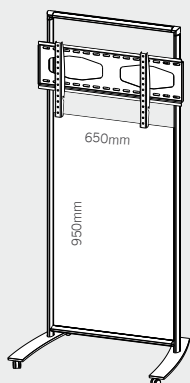

tv-mount for flatscreen
screen size: 30" - 62"
inclination: +10°/- 0°
max load: 75kg

stabile espositore per TV su ruote dotate di sistema frenante.

stabile leichtlaufrollen mit fest-stellbremse

stable coasters with locking brake